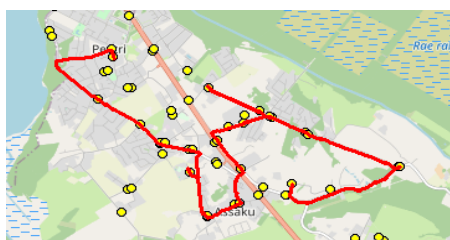

Sõiduplaan kehtib **ainult 01.09.2023**
 Liini teenindab **Hansabuss AS**

Nr.	Peatus	Reis 01	Reis 01
		R7-01	R7-01
1	Rööla tee	07:40	07:40
2	Rae mõis	07:43	07:43
3	Rae mõis	07:44	07:44
4	Jaani	07:46	07:46
5	Loopera	07:48	07:48
6	Talipihlaka	07:51	07:51
7	Ööbiku	07:55	07:55
8	Turuveski	07:56	07:56
9	Koolipõllu	07:58	07:58
10	Hundisepa	08:03	08:03
11	Järveküla kool	08:05	08:05
12	Järveküla	08:06	08:06
13	Peetri kool	08:08	08:08

Nr.R7

Peetri kool - Järveküla - Kindluse - Rae

Nr.	Peatus	Reis 02	Reis 02	Reis 04
		R7-02	R7-01	R7-03
1	Peetri kool	10:45	13:45	14:40
2	Veski	10:47	13:48	14:43
3	Järveküla	10:48	13:49	14:44
4	Järveküla kool	10:50	13:50	14:45
5	Hundisepa	10:51	13:51	14:46
6	Koolipõllu väljumisaeg	10:53	13:53	14:48
7	Turuveski	10:57	13:57	14:52
8	Ööbiku	10:57	13:58	14:53
9	Assaku	10:58	13:59	14:54
10	Allika	10:59	14:00	14:55
11	Talipihlaka	11:00	14:00	14:55
12	Tammi	11:01	14:01	14:56
13	Nurme	11:01	14:02	14:57
14	Loopera	11:03	14:03	14:58
15	Jaani	11:03	14:04	14:59
16	Rae mõis	11:05	14:06	15:01
17	Rae mõis	11:06	14:07	15:02
18	Rööla tee	11:09	14:09	15:04