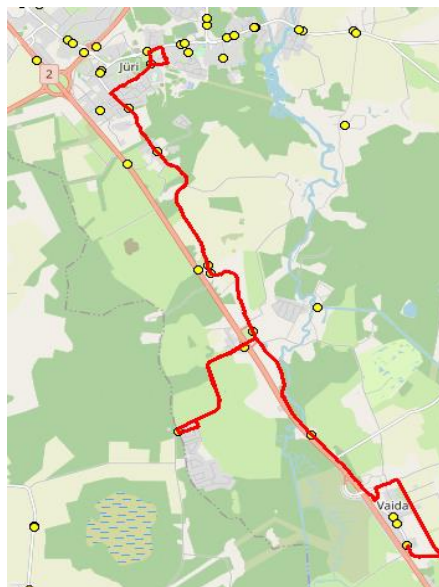

Märkused
Liini teenindamine toimub ainult koolipäevadel 1-5
Sõitjate sisenemine ja väljumine toimub kõikides liiklusemärgiga 541a tähistatud bussipeatustes
ümberistumine liinile R5

/digitaalselt allkirjastatud/

/digitaalselt allkirjastatud/

MTÜ Põhja-Eesti Ühistranspordikeskus

Vedaja