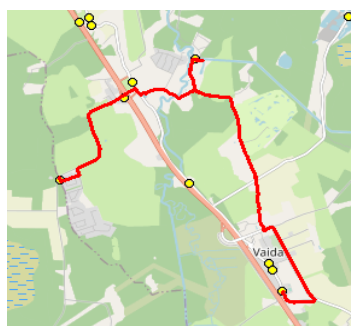

Sõiduplaan kehtib **alates 01.09.2023**
 Liini teenindab **Hansabuss AS**

Nr.	Peatus	Reis	Reis
		01 R5-01	03 R5-05
1	*Puraviku		07:48
2	*Veskitaguse		07:50
3	*Suuresta rist		08:03
4	Eest-Soosalu	07:30	
5	Suursoo	07:31	
6	Raadvõhma	07:35	
7	Pöörasoo	07:37	
8	Suursoo küla	07:40	
9	Urvaste	07:45	
10	Urvaste	07:47	
11	Salu küla	07:49	
12	Lilleoru	07:53	
13	Ellaku	07:55	
14	Vaidasoo	07:56	
15	Vaida Põhikool	07:58	08:07