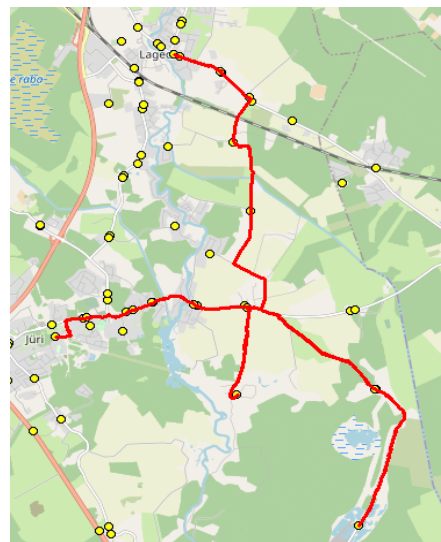

AS HANSABUSS
 reg 10230847
 Paavli tn 6
 10412 Tallinn

Harju maakonna Rae valla siseiinid

Nr.R2

Jüri Gümnaasium - Seli - Lagedi kool

Sõiduplaan kehtib
 Liini teenindab

ainult 01.09.2023
 Hansabuss AS

Nr.	Peatus	Reis 01	Reis 01	Reis 03	Reis 05
		R2-02	R2-02	R2-03	R2-04
1	Jüri Gümnaasium	11:00	12:05	14:25	17:30
2	Rae	11:03	12:08	14:29	17:34
3	Vaskjala	11:05	12:10	14:30	17:35
4	Pajupea	11:06	12:11	14:32	17:37
5	Kesa tee	11:09	12:14	14:35	17:40
6	Rae-Seli	11:15	12:20	14:40	17:45
7	Vana-Üdiku	11:18	12:23	14:44	17:49
8	Rae-Seli	11:22	12:27	14:47	17:52
9	Näkinurga	11:28	12:33	14:53	17:58
10	Leivajõe aiandusühistu	11:32		14:58	
11	Tuulevälja	11:37	12:36	15:02	18:01
12	Keskküla	11:38	12:37	15:03	18:02
13	Lagedi kool	11:39	12:38	15:04	18:03

Nr.R2

Lagedi kool - Saha - Lagedi - Jüri Gümnaasium

Nr.	Peatus	Reis 02	Reis 04	Reis 06
		R2-04	R2-02	R2-03
1	Lagedi kool	11:40	12:40	15:20
2	Linnu tee		12:40	15:21
3	Lohu		12:41	15:21
4	Kanala		12:45	15:25
5	Kanala		12:45	15:25
6	Lagedi mõis		12:46	15:27
7	Lohu		12:48	15:29
8	Linnu tee		12:49	15:30
9	Lagedi	11:41	12:50	15:30
10	Raadiojaama tee	11:41	12:51	15:31
11	Ülejõe	11:42	12:52	15:32
12	Lagedi kauplus	11:50	12:59	15:40
13	Lagedi haigla	11:51	13:00	15:41
14	Külma	11:52	13:02	15:42
15	Laiakivi	11:53	13:02	15:43
16	*Vaadi	11:55		
17	Pruuli tee	11:56	13:04	15:44
18	Jüri Gümnaasium	12:01	13:08	15:49