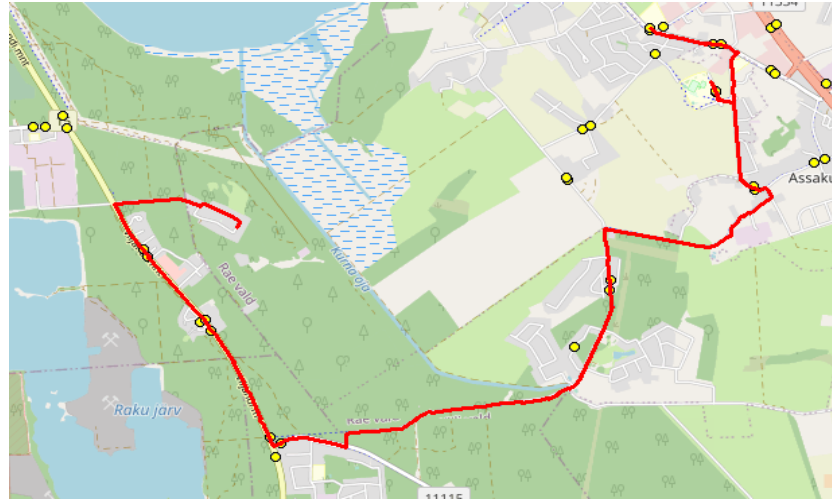

AS HANSABUSS
reg 10230847
Paavli tn 6
10412 Tallinn

Harju maakonna Rae valla siseliinid

Nr.R14

Männimetsa - Kinduse - Järveküla

Sõiduplaan kehtib **alates 01.09.2023**
Liini teenindab **Hansabuss AS**

Nr.	Peatus	Reis 01
		R14-01
1	Männimetsa tee	07:45
2	Koolipõllu	08:04
3	Järveküla kool	08:08