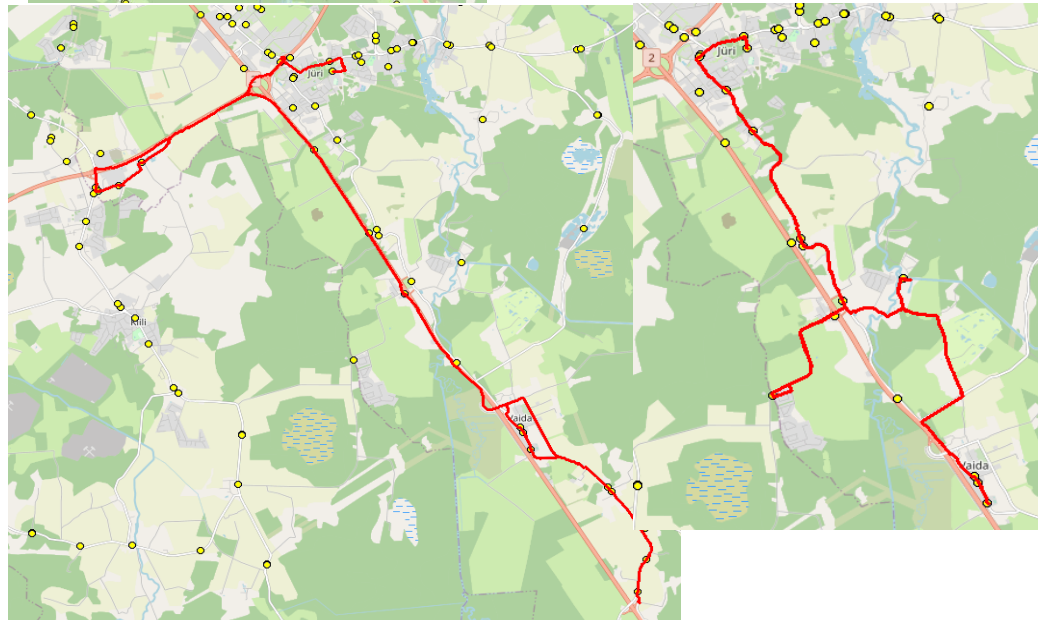

Märkused

Liini teenindamine toimub ainult koolipäevadel 1-5
Sõitjate sisenemine ja väljumine toimub kõikides liiklusemärgiga 541a tähistatud bussipeatustes
ümberistumine liinile R5

/digitaalselt allkirjastatud/

/digitaalselt allkirjastatud/

MTÜ Põhja-Eesti Ühistranspordikeskus

Vedaja