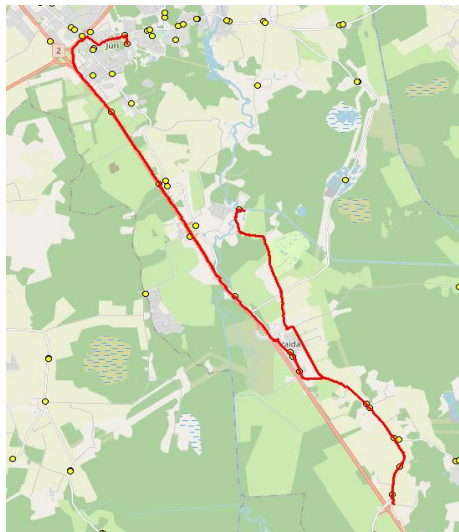

AS HANSABUSS
 reg 10230847
 Paavli tn 6
 10412 Tallinn

Harju maakonna Rae valla siseliinid

Nr.R3

Aruvalla - Veskitaguse - Vaida - Jüri GMN

Sõiduplaan kehtib **ainult 01.09.2023**
 Liini teenindab **Hansabuss AS**

Nr.	Peatus	Reis 01 R3-04
1	Aruvalla	08:10
2	Kasemetsa	08:11
3	Ellaku	08:12
4	Vaidasoo	08:13
5	Veskitaguse	08:23
6	Vaida Põhikool	08:32
7	Vaida	08:33
8	Sillaotsa	08:35
9	Kautjala	08:38
10	Vana-Aaviku	08:39
11	Jüri Gümnaasium	08:43