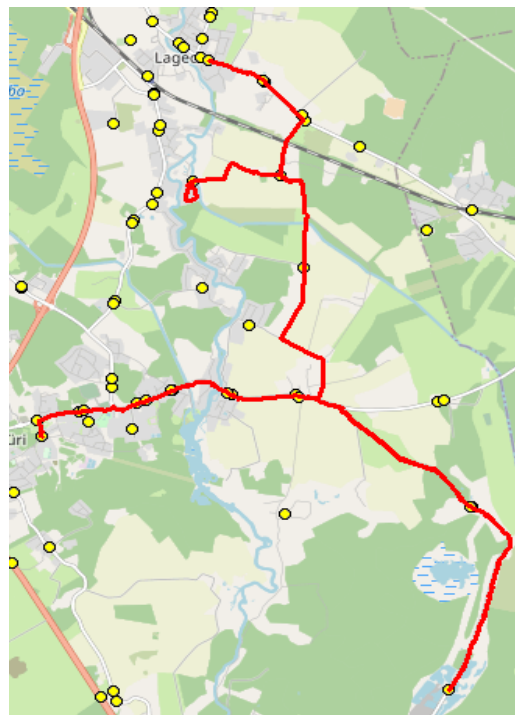

Riigihange nr 261252

Avaliku bussiliiniveo korraldamine Harju maakonna Rae valla bussiliinidel nr 2-8/23006

Kehtib alates 01.09.2023

MTÜ Harjumaa Ühistranspordikeskus

reg 80213342

Meistri 14

13517 Tallinn

AS HANSABUSS

reg 10230847

Paavli tn 6

10412 Tallinn

Harju maakonna Rae valla siseliinid

Nr.R12

Lagedi kool - Tuulevälja - Seli - Pajupea - Jüri Gümnaasium

Sõiduplaan kehtib

ainult 01.09.2023

Liini teenindab

Hansabuss AS

Nr.	Peatus	Reis 01
		R12-03
1	Lagedi kool	08:10
2	Keskküla	08:10
3	Leivajõe aiandusühistu	08:15
4	Näkinurga	08:20
5	Rae-Seli	08:26
6	Vana-Üüdiku	08:29
7	Rae-Seli	08:33
8	Pajupea	08:36
9	Vaskjala	08:38
10	Rae	08:40
11	Jüri Gümnaasium	08:44

Märkused

Liini teenindamine toimub ainult koolipäevadel 1-5

Sõitjate sisenemine ja väljumine toimub kõikides liiklusemärgiga 541a tähistatud bussipeatustes

/digitaalselt allkirjastatud/

/digitaalselt allkirjastatud/

MTÜ Põhja-Eesti Ühistranspordikeskus

Vedaja