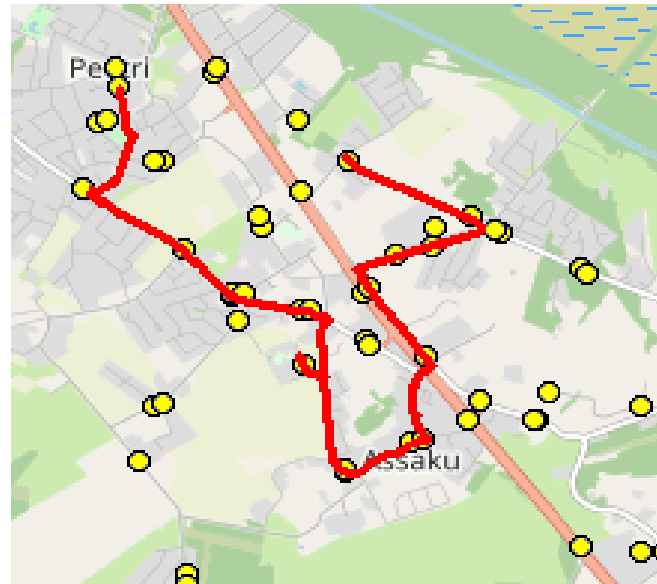

Riigihange nr 261252

Avaliku bussiliiniveo korraldamine Harju maakonna Rae valla bussiliinidel nr 2-8/23006

Kehtib alates 01.09.2023

MTÜ Harjumaa Ühistranspordikeskus
reg 80213342
Meistri 14
13517 Tallinn

AS HANSABUSS
reg 10230847
Paavli tn 6
10412 Tallinn

Harju maakonna Rae valla siseliinid

Nr.R7A

Nurme - Kindluse - Järveküla - Peetri kool

Sõiduplaan kehtib **alates 01.09.2023**

Liini teenindab **Hansabuss AS**

Nr.	Peatus	Reis 01
		R7A-01
1	Nurme	08:00
2	Talipihlaka	08:03
3	Ööbiku	08:07
4	Turuveski	08:08
5	Koolipõllu	08:10
6	Hundisepa	08:15
7	Järveküla kool	08:18
8	Järveküla	08:18
9	Peetri kool	08:21

Märkused

Liini teenindamine toimub ainult koolipäevadel 1-5

Sõitjate sisenemine ja väljumine toimub kõikides liiklusmärgiga 541a tähistatud bussipeatustes

/digitaalselt allkirjastatud/

/digitaalselt allkirjastatud/

MTÜ Põhja-Eesti Ühistranspordikeskus

Vedaja