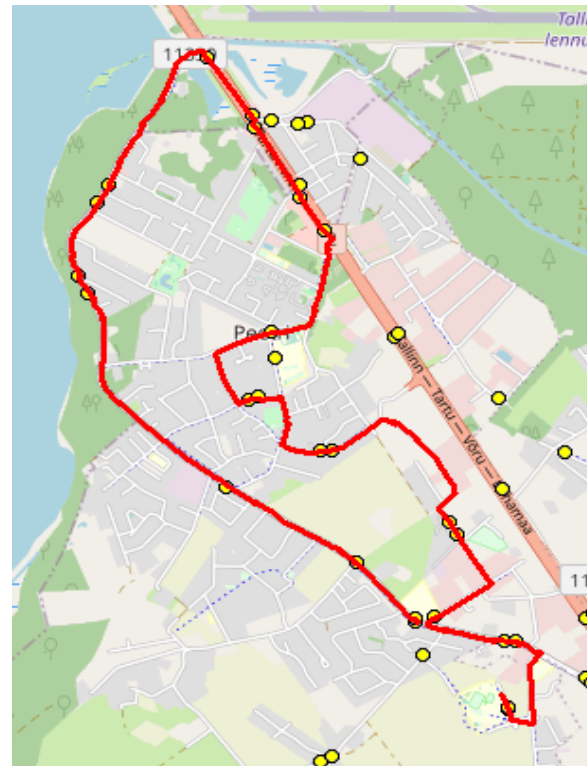

Järveküla - Mõigu - Peetri - Järveküla - Kindluse

Sõiduplaan kehtib **alates 01.09.2023**

Liini teenindab **Hansabuss AS**

Nr.	Peatus	Reis 01	Reis 03
		R10-04	R10-03
1	Järveküla kool	07:50	07:50
2	Järveküla	07:51	07:51
3	Veski	07:53	07:53
4	Järveveere	07:56	07:56
5	Järvesuu	07:57	07:57
6	Pühamägi	07:59	07:59
7	Kanali tee	07:59	07:59
8	Mõigu	08:00	08:00
9	Oomi	08:00	08:00
10	Peetri kool	08:03	08:03
11	Uusmaa	08:07	08:07
12	Vägeva	08:10	08:10
13	Krati	08:14	08:14
14	Reti tee	08:17	08:17
15	Hundisepa	08:17	08:17
16	Koolipõllu	08:20	08:20