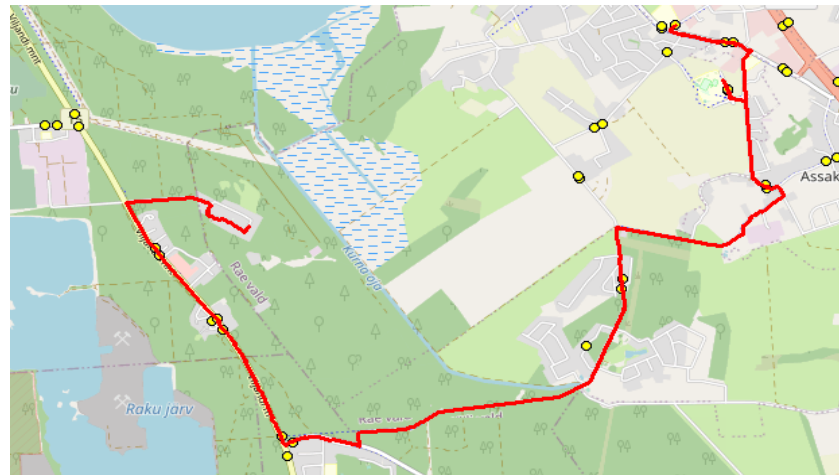

Märkused

Liini teenindamine toimub ainult koolipäevadel 1-5
Sõitjate sisenemine ja väljumine toimub kõikides liiklusemärgiga 541a tähistatud bussipeatustes

/digitaalselt allkirjastatud/

/digitaalselt allkirjastatud/

MTÜ Põhja-Eesti Ühistranspordikeskus

Vedaja