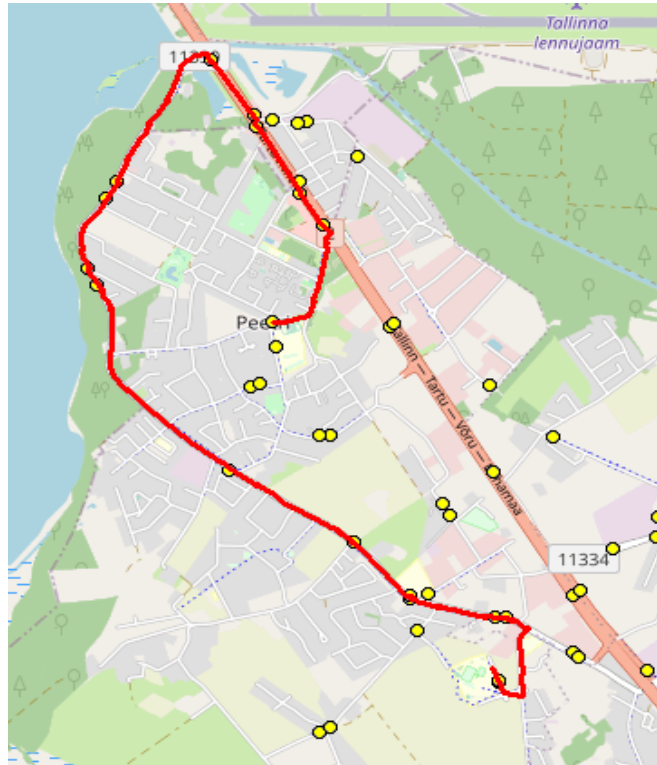

Riigihange nr 261252

Avaliku bussiliiniveo korraldamine Harju maakonna Rae valla bussiliinidel nr 2-8/23006

Kehtib alates 01.09.2023

MTÜ Harjumaa Ühistranspordikeskus

reg 80213342

Meistri 14

13517 Tallinn

AS HANSABUSS

reg 10230847

Paavli tn 6

10412 Tallinn

Harju maakonna Rae valla siseliinid **Nr.R9**

Kindluse kool - Järveküla kool - Peetri kool

Sõiduplaan kehtib **alates 01.09.2023**

Liini teenindab **Hansabuss AS**

Nr.	Peatus	Reis 01	Reis 03	Reis 05
		R9-01	R9-02	R9-03
1	Koolipõllu	13:26	14:21	15:21
2	Hundisepa	13:28	14:23	15:23
3	Järveküla kool	13:29	14:24	15:24
4	Järveküla	13:30	14:25	15:25
5	Veski	13:31	14:26	15:26
6	Järveveere	13:33	14:28	15:28
7	Järvesuu	13:34	14:29	15:29
8	Pühamägi	13:35	14:30	15:30
9	Kanali tee	13:35	14:30	15:30
10	Mõigu	13:36	14:31	15:31
11	Oomi	13:36	14:31	15:31
12	Peetri kool	13:37	14:32	15:32

Märkused

Liini teenindamine toimub ainult koolipäevadel 1-5

Sõitjate sisenemine ja väljumine toimub kõikides liiklusmärgiga 541a tähistatud bussipeatustes

/digitaalselt allkirjastatud/

/digitaalselt allkirjastatud/

MTÜ Põhja-Eesti Ühistranspordikeskus

Vedaja