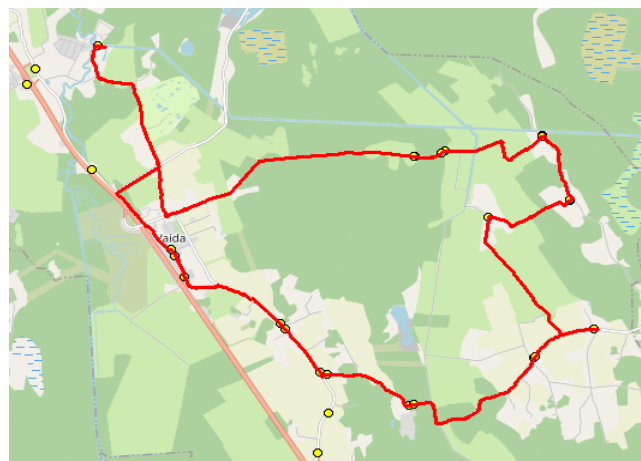

Sõiduplaan kehtib **alates 01.09.2023**
 Liini teenindab **Hansabuss AS**

Nr.	Peatus	Reis	Reis
		01 R5-01	03 R5-05
1	*Puraviku		07:48
2	*Veskitaguse		07:50
3	*Suuresta rist		08:03
4	Eest-Soosalu	07:30	
5	Suursoo	07:31	
6	Raadvõhma	07:35	
7	Pöörasoo	07:37	
8	Suursoo küla	07:40	
9	Urvaste	07:45	
10	Urvaste	07:47	
11	Salu küla	07:49	
12	Lilleoru	07:53	
13	Ellaku	07:55	
14	Vaidasoo	07:56	
15	Vaida Põhikool	07:58	08:07

Nr.R5

Vaida - Veskitaguse - Suursoo - Urvaste - Salu - Vaida

Nr.	Peatus	Reis	Reis	Reis
		02 R5-05	04 R5-02	06 R5-03
1	Vaida Põhikool	13:15	15:00	16:45
2	Vaida	13:16	15:01	16:46
3	Suuresta rist			16:49
4	Veskitaguse			16:54
5	Eest-Soosalu	13:25	15:10	17:07
6	Suursoo	13:26	15:11	17:08
7	Raadvõhma	13:30	15:15	17:12
8	Pöörasoo	13:32	15:17	17:14
9	Suursoo küla	13:36	15:21	17:18
10	Urvaste	13:41	15:26	17:23
11	Urvaste	13:43	15:28	17:25
12	Salu küla	13:44	15:29	17:26
13	Suure-Tamme	13:47	15:32	17:29
14	Lilleoru	13:48	15:33	17:30
15	Ellaku	13:50	15:35	17:32
16	Vaidasoo	13:51	15:36	17:33
17	Vaida Põhikool	13:53	15:38	17:35