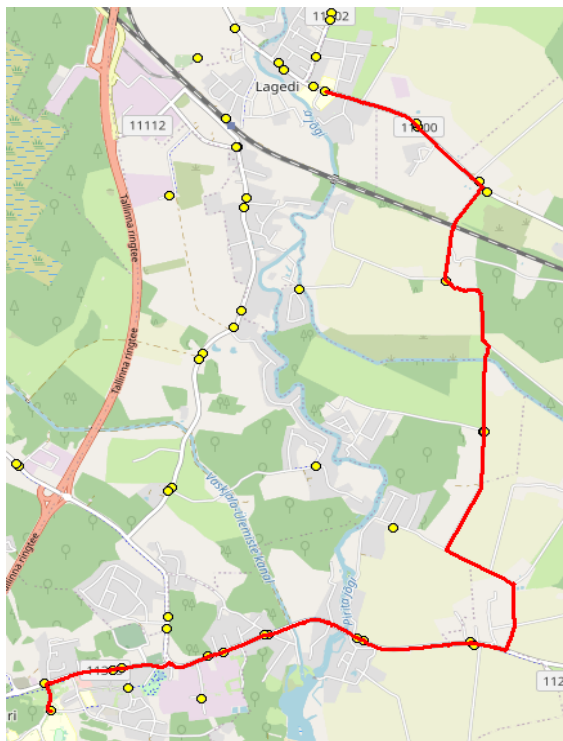

Märkused

Liini teenindamine toimub ainult koolipäevadel 1-5
Sõitjate sisenemine ja väljumine toimub kõikides liiklusemärgiga 541a tähistatud bussipeatustes

/digitaalselt allkirjastatud/

/digitaalselt allkirjastatud/

MTÜ Põhja-Eesti Ühistranspordikeskus

Vedaja