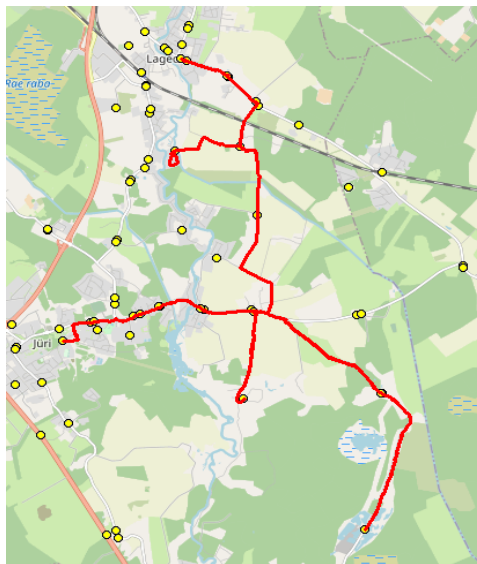

AS HANSABUSS
 reg 10230847
 Paavli tn 6
 10412 Tallinn

Harju maakonna Rae valla siseiinid

Nr.R2

Jüri Gümnaasium - Seli - Lagedi kool

Sõiduplaan kehtib
 Liini teenindab

ainult 01.09.2023
 Hansabuss AS

Nr.	Peatus	Reis 01	Reis 01	Reis 03	Reis 05
		R2-02	R2-02	R2-03	R2-04
1	Jüri Gümnaasium	11:00	12:05	14:25	17:30
2	Rae	11:03	12:08	14:29	17:34
3	Vaskjala	11:05	12:10	14:30	17:35
4	Pajupea	11:06	12:11	14:32	17:37
5	Kesa tee	11:09	12:14	14:35	17:40
6	Rae-Seli	11:15	12:20	14:40	17:45
7	Vana-Üdiku	11:18	12:23	14:44	17:49
8	Rae-Seli	11:22	12:27	14:47	17:52
9	Näkinurga	11:28	12:33	14:53	17:58
10	Leivajõe aiandusühistu	11:32		14:58	
11	Tuulevälja	11:37	12:36	15:02	18:01
12	Keskküla	11:38	12:37	15:03	18:02
13	Lagedi kool	11:39	12:38	15:04	18:03

Nr.R2

Lagedi kool - Saha - Lagedi - Jüri Gümnaasium

Nr.	Peatus	Reis 02	Reis 04	Reis 06
		R2-04	R2-02	R2-03
1	Lagedi kool	11:40	12:40	15:20
2	Linnu tee		12:40	15:21
3	Lohu		12:41	15:21
4	Kanala		12:45	15:25
5	Kanala		12:45	15:25
6	Lagedi mõis		12:46	15:27
7	Lohu		12:48	15:29
8	Linnu tee		12:49	15:30
9	Lagedi	11:41	12:50	15:30
10	Raadiojaama tee	11:41	12:51	15:31
11	Ülejõe	11:42	12:52	15:32
12	Lagedi kauplus	11:50	12:59	15:40
13	Lagedi haigla	11:51	13:00	15:41
14	Külma	11:52	13:02	15:42
15	Laiakivi	11:53	13:02	15:43
16	*Vaadi	11:55		
17	Pruuli tee	11:56	13:04	15:44
18	Jüri Gümnaasium	12:01	13:08	15:49