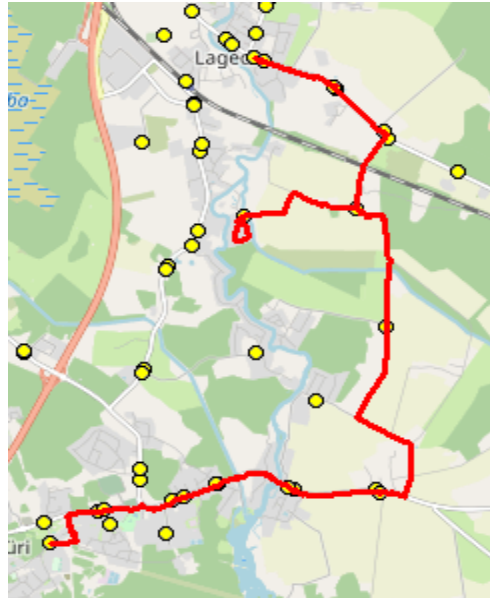

Nr.R11A

Jüri Gümnaasium - Pajupea - Tuulevälja - Lagedi kool

Sõiduplaan kehtib

ainult 01.09.2023

Liini teenindab

Hansabuss AS

Nr.	Peatus	Reis
		01
		R11A-01
1	Jüri Gümnaasium	08:50
2	Rae	08:54
3	Vaskjala	08:55
4	Pajupea	08:57
5	Näkinurga	09:01
6	Leivajõe aiandusühistu	09:11
7	Tuulevälja	09:15
8	Keskküla	09:16
9	Lagedi kool	09:17