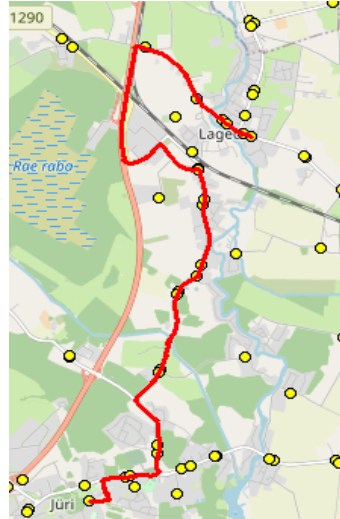

Riigihange nr 261252
Avaliku bussiliiniveo korraldamine Harju maakonna Rae valla bussiliinidel nr 2-8/23006
Kehtib alates 01.09.2023

MTÜ Harjumaa Ühistranspordikeskus
reg 80213342
Meistri 14
13517 Tallinn

AS HANSABUSS
reg 10230847
Paavli tn 6
10412 Tallinn

Harju maakonna Rae valla siseliinid Nr.R12A

Jüri Gümnaasium - Jüri tee - Lagedi kool

Sõiduplaan kehtib **ainult 01.09.2023**
Liini teenindab **Hansabuss AS**

Nr.	Peatus	Reis 01
		R12A-03
1	Jüri Gümnaasium	09:05
2	Pruuli tee	09:09
3	Laiakivi	09:11
4	Külma	09:11
5	Lagedi haigla	09:13
6	Lagedi kauplus	09:13
7	Ülejõe	09:17
8	Raadiojaama tee	09:18
9	Lagedi	09:19
10	Lagedi kool	09:20

Nr.R12A

Lagedi kool - Miku (Kanala) - Lagedi kool

Nr.	Peatus	Reis 02
		R12A-04
1	Lagedi kool	09:20
2	Linnu tee	09:20
3	Lohu	09:21
4	Kanala	09:25
5	Kanala	09:25
6	Lagedi mõis	09:26
7	Lohu	09:28
8	Linnu tee	09:29
9	Lagedi kool	09:30