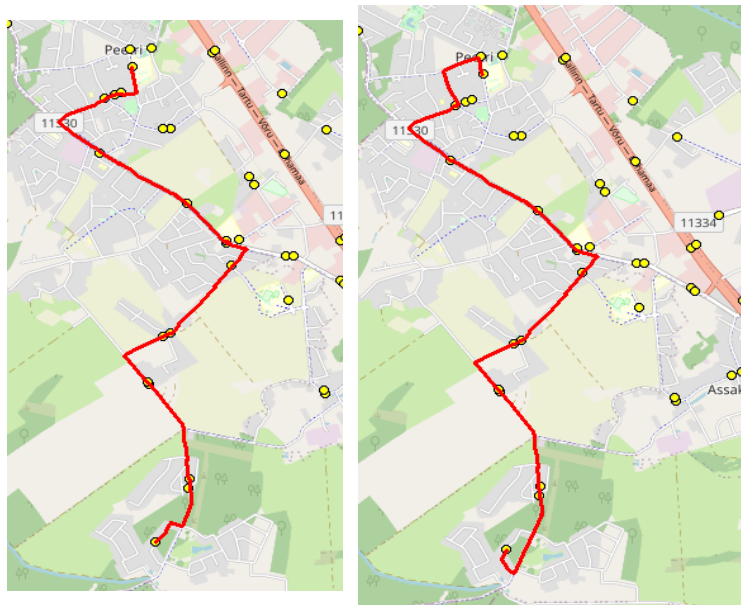

Riigihange nr 261252
Avaliku bussiliiniveo korraldamine Harju maakonna Rae valla bussiliinidel nr 2-8/23006
Kehtib alates 01.09.2023

MTÜ Harjumaa Ühistranspordikeskus
reg 80213342
Meistri 14
13517 Tallinn

AS HANSABUSS
reg 10230847
Paavli tn 6
10412 Tallinn

Rae valla siseliin

Nr.R6

Uuesalu - Peetri kool

Sõiduplaan kehtib **alates 01.09.2023**
Liini teenindab **Hansabuss AS**

Nr.	Peatus	Reis 01	Reis 03
		R6-01	R6-01
1	Uuesalu	08:00	13:50
2	Järveküla kool	08:09	13:59
3	Järveküla	08:09	13:59
4	Veski	08:11	14:01
5	Uusmaa	08:13	14:03
6	Peetri kool	08:14	14:04

Peetri kool - Uuesalu

Nr.R6

Nr.	Peatus	Reis 02
		R6-01
1	Peetri kool	13:35
2	Veski	13:37
3	Järveküla	13:39
4	Järveküla kool	13:40
5	Kindluse	13:41
6	Lõo tee	13:42
7	Liiva tee	13:42
8	Orava	13:44
9	Uuesalu	13:45

Märkused

Liini teenindamine toimub ainult koolipäevadel 1-5

Sõitjate sisenemine ja väljumine toimub kõikides liiklusemärgiga 541a tähistatud bussipeatustes

/digitaalselt allkirjastatud/

/digitaalselt allkirjastatud/

MTÜ Põhja-Eesti Ühistranspordikeskus

Vedaja