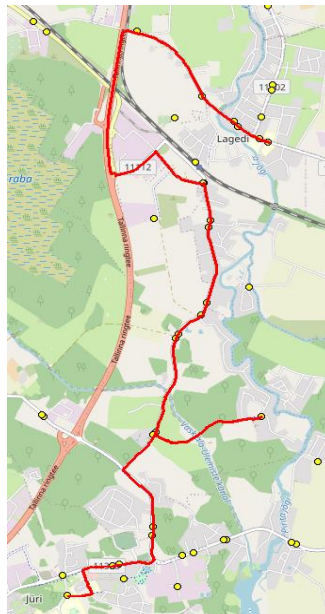

Nr.	Peatus	Reis 01	Reis 03
		R13-01	R13-01
1	Jüri Gümnaasium	12:10	14:30
2	Pruuli - Vaadi	12:14	14:35
3	Vaadi	12:14	14:35
4	Pruuli tee	12:15	14:36
5	Laiakivi	12:17	14:38
6	Külma	12:18	14:39
7	Lagedi haigla	12:19	14:40
8	Lagedi kauplus	12:20	14:41
9	Ülejõe	12:24	14:45
10	Raadiojaama tee	12:25	14:46
11	Lagedi	12:26	14:47
12	Lagedi kool	12:27	14:48