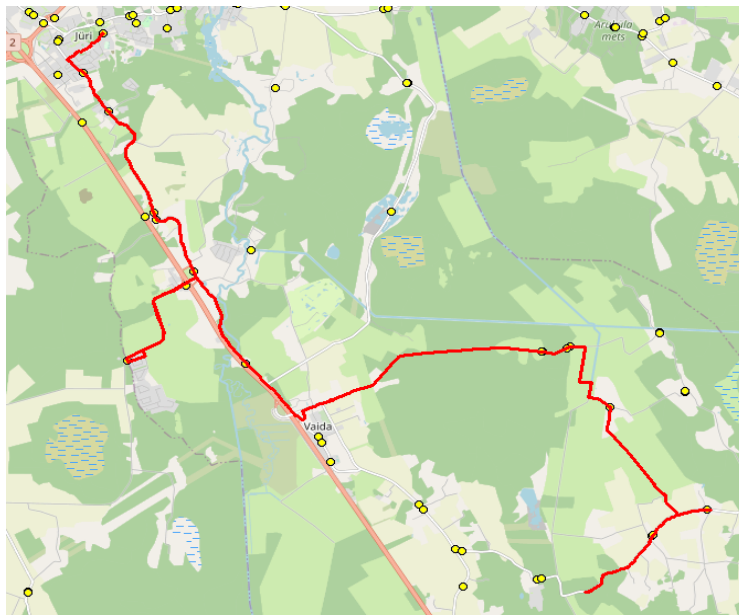

Sõiduplaan kehtib **ainult 01.09.2023**
 Liini teenindab **Hansabuss AS**

Nr.	Peatus	Reis 01
		R4-01
1	Suure-Tamme	08:00
2	Salu küla	08:02
3	Urvaste	08:04
4	Urvaste	08:04
5	Suursoo küla	08:08
6	Suursoo küla	08:08
7	Suursoo küla	08:08
8	Suursoo	08:11
9	Eest-Soosalu	08:12
10	Puraviku	08:27
11	Patika	08:31
12	Korba	08:33
13	Kautjala teerist	08:36
14	Aaviku	08:37
15	Jüri Gümnaasium	08:41