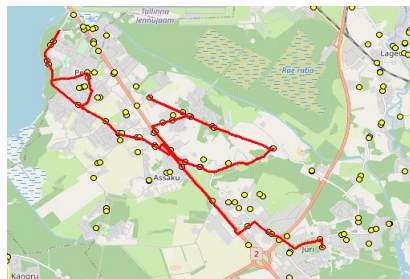

MTÜ Harjumaa Ühistranspordikeskus
reg 80213342
Meistri 14
13517 Tallinn

Nr.	Peatus	Reis	Reis
		01	03
		R1-01	R1-01
1	*Järvesuu		08:00
2	*Järvevere		08:02
3	*Peetri kool		08:07
4	*Veski		08:10
5	*Järveküla		08:11
6	*Järveküla kool		08:12
7	*Hundisepa		08:13
8	*Assaku		08:14
9	*Lehmja kool		08:15
10	*Rae mõis		08:18
11	*Rae mõis		08:19
12	*Jaani		08:22
13	*Loopera		08:23
14	*Tammi		08:24
15	*Nurme		08:25
16	*Talpihlaka		08:28
17	Annuse	08:10	
18	Peetri	08:11	
19	Möigu	08:13	
20	Kanali tee	08:14	
21	Pühamaži	08:17	
22	Kanali tee	08:17	
23	Möigu	08:18	
24	Oomi	08:18	
25	Peetri	08:20	
26	Annuse	08:21	
27	Assaku	08:23	
28	Lehmja	08:24	08:32
29	Kungla	08:26	08:34
30	*Viadukti tee		08:36
31	*Põrguvälja		08:38
32	Piidiküla	08:28	
33	Kurna tee	08:34	
34	Väijamäe tee	08:35	
35	Kellamaja	08:37	
36	Jüri Gümnaasium	08:43	08:40