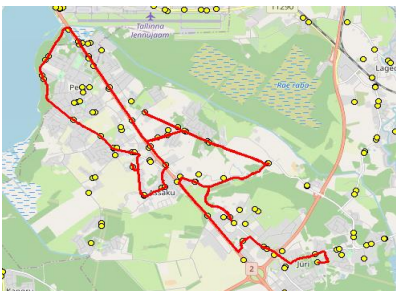

Nr.R1

Nr.	Peatus	Reis	Reis
		02	R1-01
1	Jüri Gümnaasium	11:00	
2	Põrguvälja	11:02	
3	Viadukti tee	11:04	
4	Kungla	11:06	
5	Lehmja kool	11:08	
6	Sinkivi	11:11	
7	Rae mõis	11:15	
8	Jaani	11:17	
9	Loopera	11:19	
10	Tammi	11:20	
11	Nurme	11:21	
12	Talpihlaka	11:24	
13	Annuse	11:25	
14	Peetri	11:26	
15	Möigu	11:28	
16	Kanali tee	11:28	
17	Järvesuu	11:30	
18	Järvevere	11:31	
19	Veski	11:33	
20	Järveküla	11:34	
21	Järveküla kool	11:35	
22	Hundisepa	11:36	
23	Koolipõllu	11:40	
24	Turuveski	11:42	
25	Õbbiku	11:43	
26	Gramidi	11:44	
27	Allika	11:45	
28	Talpihlaka	11:45	
29	Loopera	11:46	
30	Jaani	11:47	
31	Rae mõis	11:49