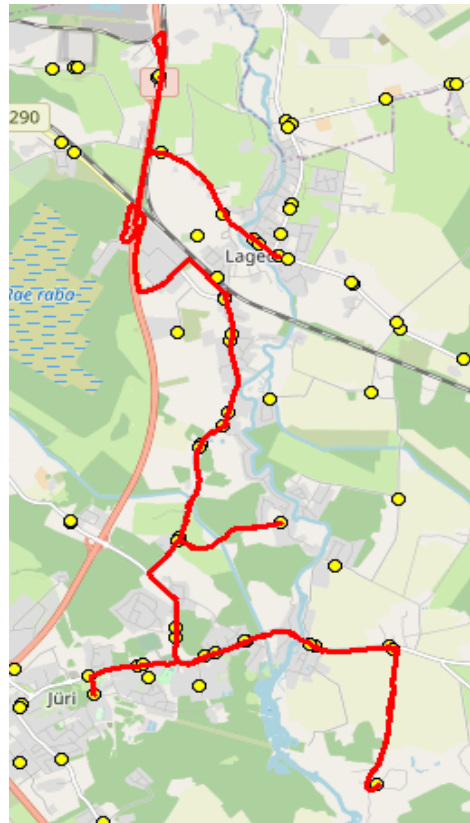

Nr.R11

Lagedi kool - Lagedi - Kesa - Jüri Gümnaasium

Sõiduplaan kehtib

ainult 01.09.2023

Liini teenindab

Hansabuss AS

Nr.	Peatus	Reis
		01
		R11-01
1	Lagedi kool	08:00
2	Lagedi	08:01
3	Raadiojaama tee	08:01
4	Ülejõe	08:02
5	Lagedi kauplus	08:10
6	Lagedi haigla	08:11
7	Külma	08:13
8	Laiakivi	08:14
9	Vaadi	08:17
10	Pruuli tee	08:18
11	Rae	08:22
12	Vaskjala	08:23
13	Pajupea	08:25
14	Kesa tee	08:27
15	Pajupea	08:31
16	Vaskjala	08:33
17	Rae	08:34
18	Jüri Gümnaasium	08:41