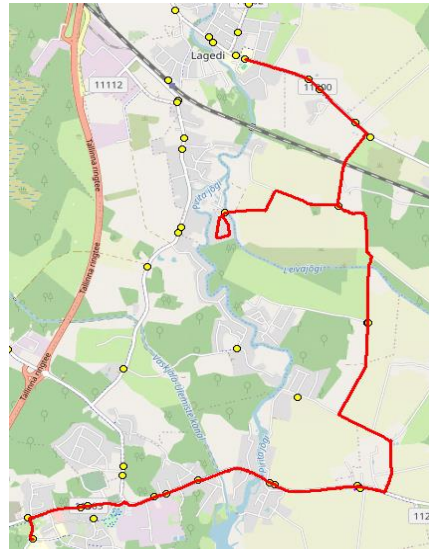

Nr.R13

Lagedi kool - Tuulevälja - Jüri Gümnaasium

Nr.	Peatus	Reis 02	Reis 04
		R13-01	R13-01
1	Lagedi kool	15:15	16:15
2	Keskküla	15:16	16:16
3	*Muuseumi tee ristmik	15:18	
4	*Leivajõe aiandusühistu	15:20	
5	Muuseumi tee	15:24	16:18
6	Näkinurga	15:26	16:20
7	Pajupea	15:29	16:23
8	Vaskjala	15:30	16:24
9	Rae	15:31	16:25
10	Jüri kool	15:36	16:30

Lagedi kool	
7.tund	8.tund
15:05	16:00
tund-buss vahe	00:10
	00:15