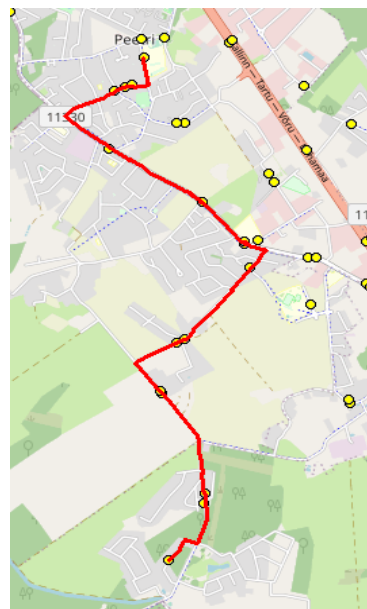

MTÜ Põhja-Eesti Ühistranspordikeskus
reg 80213342
Meistri 14
13517 Tallinn

AS HANSABUSS
reg 10230847
Paavli tn 6
10412 Tallinn

Rae valla siseliin

Nr.R6

Uuesalu - Peetri kool

Sõiduplaan kehtib **alates 28.10.2024**
Liini teenindab **Hansabuss AS**

Nr.	Peatus	Reis 01	Reis 03
		R6-01	R6-01
1	Uuesalu	08:00	13:55
2	Orava	08:02	13:57
3	Liiva tee	08:04	13:59
4	Lõo	08:05	14:00
5	Kindluse	08:06	14:01
6	Järveküla kool	08:09	14:04
7	Järveküla	08:10	14:05
8	Veski	08:11	14:06
9	Uusmaa	08:13	14:08
10	Peetri kool	08:14	14:09

	Peetri	Järveküla	Kindluse
1.tund	08:30	08:30	08:30
buss-tund vahe	00:15	00:20	00:23

Lisaks maakonna avalik liin 162 Uuesalu - Kindluse - Peetri - Tallinn, millega on teenus Uuesalust kooli jõudmiseks. Vt lisa liin 162 sõiduplaan