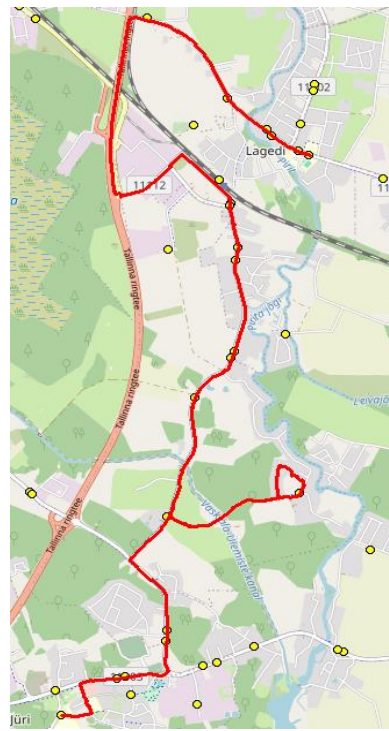

Riigihange nr 261252
Avaliku bussiliiniveo korraldamine Harju maakonna Rae valla bussiliinidel nr 2-8/23006
Kehtib alates 01.09.2023

MTÜ Põhja-Eesti Ühistranspordikeskus
reg 80213342
Meistri 14
13517 Tallinn

AS HANSABUSS
reg 10230847
Paavli tn 6
10412 Tallinn

Harju maakonna Rae valla siseliinid

Nr.R13

Jüri Gümnaasium - Vaadi - Lagedi - Lagedi kool

Sõiduplaan kehtib **alates 28.10.2024**
Liini teenindab **Hansabuss AS**

Nr.	Peatus	Reis 01	Reis 03	Reis 05
		R13-01	R13-01	R13-01
1	Jüri kool	14:15	15:45	16:35
2	Vaadi	14:23	15:53	16:43
3	Pruuli tee	14:26	15:56	16:46
4	Laiakivi	14:27	15:57	16:47
5	Külma	14:28	15:58	16:48
6	Lagedi haigla	14:29	15:59	16:49
7	Lagedi kauplus	14:29	15:59	16:49
8	Ülejõe	14:34	16:04	16:54
9	Raadiojaama tee	14:35	16:05	16:55
10	Lagedi	14:36	16:06	16:56
11	Lagedi kool	14:36	16:06	16:56

Jüri kool	
3.tund	4.tund
13:50	15:15
tund-buss vahe	00:25
	00:30

Rae GMN		
3.tund	4.tund	5.tund
13:30	14:50	16:10
00:45	00:55	00:25