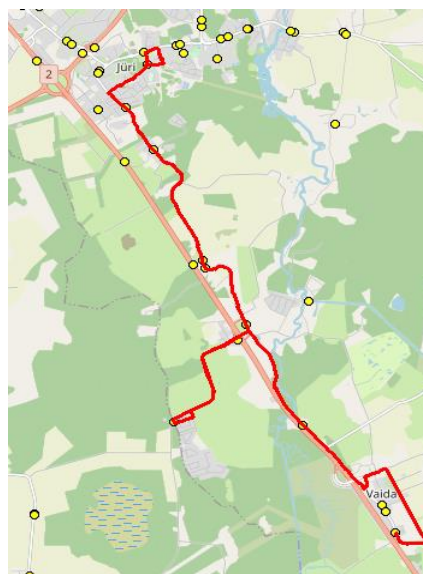

Nr.R4

Jüri Gümnaasium - Aaviku - Puraviku - Vaida

Nr.	Peatus	Reis	Reis	Reis
		02	04	06
		R4-02	R4-03	R4-04
1	Jüri kool	14:20	15:40	16:30
2	Aaviku	14:25	15:45	16:35
3	Kautjala teerist	14:26	15:46	16:36
4	Korba	14:28	15:48	16:38
6	Patika	14:30	15:50	16:40
7	Patika viadukt	14:31	15:51	16:41
8	Puraviku	14:35	15:55	16:45
9	Vaida Põhikool	14:48	16:08	16:58

tund-buss vahe
Jüri kool 3.tund 4.tund
13:50 15:15
00:30 00:25

Rae GMN 3.tund 4.tund 5.tund
13:30 14:50 16:10
00:50 00:50 00:20