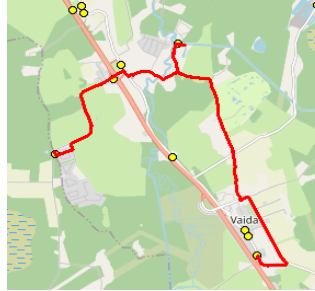

Riigihange nr 261252
Avaliku bussiliiniveo korraldamine Harju maakonna Rae valla bussiliinidel nr 2-8/23006
Kehtib alates 01.09.2023

MTÜ Põhja-Eesti Ühistranspordikeskus AS HANSABUSS
reg 80213342 reg 10230847
Meistri 14 Paavli tn 6
13517 Tallinn 10412 Tallinn

Harju maakonna Rae valla siseliinid Nr.R5

Suursoo - Veskitaguse - Urvaste - Ellaku - Vaida

Sõiduplaan kehtib **alates 28.10.2024**
Liini teenindab **Hansabuss AS**

Nr.	Peatus	Reis 01	Reis 03
		R5-01	R5-05
1	*Puraviku		07:43
2	*Veskitaguse		07:52
3	*Kopa		07:54
4	*Golfi tee		07:56
5	*Suuresta rist		07:57
6	Eest-Soosalu	07:30	
7	Suursoo	07:31	
8	Raadvõhma	07:37	
9	Pöörasoo	07:40	
10	Suursoo küla	07:43	
11	Urvaste	07:48	
12	Urvaste	07:49	
13	Salu küla	07:51	
14	Lilleoru	07:55	
15	Ellaku	07:57	
16	Vaidasoo	07:58	
17	Vaida Põhikool	08:00	08:01