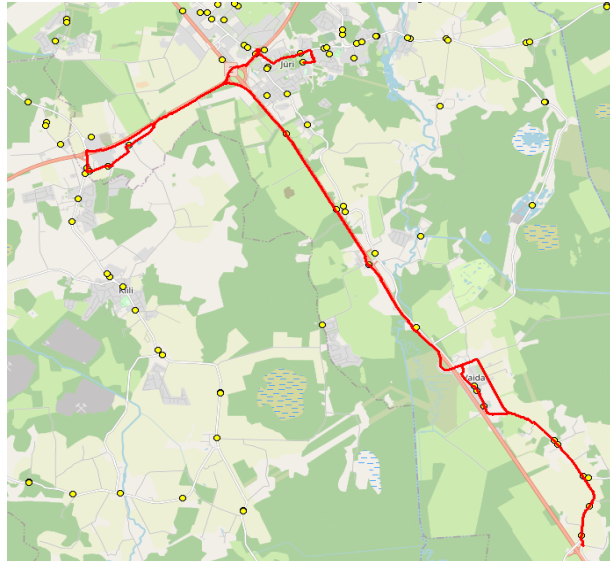

Jüri GMN - Kurna - Vana-Aaviku - Vaida - Aruvalla

Nr.	Peatus	Reis 02	Reis 04	Reis 06
		R3-01	R3-02	R3-03
1	Jüri Gümnaasium	14:20	15:40	
2	Jüri	14:24	15:44	
3	Kurna tee	14:30	15:50	
4	Väijamäe tee	14:31	15:51	
5	Kellamaja	14:33	15:53	
6	Vana-Aaviku	14:37	15:57	
7	Kautjala	14:39	15:59	
8	Patika	14:40	16:00	
9	Sillaotsa	14:43	16:03	
14	Vaida Põhikool sisse	14:48	16:08	
15	Vaida Põhikool välja	15:00	16:08	15:10
16	Vaida	15:01	16:09	15:11
10	Vaidasoo	15:06	16:15	
11	Eilaku	15:07	16:16	
12	Allikavälja	15:08	16:17	
13	Aruvalla	15:09	16:17	
17	*Golfi tee			15:14
18	*Kopa			15:16
19	*Veskitaguse			15:19
20	Patika viadukt			15:25
21	*Puraviku			15:29
22	*Patika			15:32
23	*Korba			15:34
24	*Kautjala teerist			15:36
25	*Aaviku			15:37
26	*Veetorni			15:41
27	Jüri Kool			15:43

Jüri kool 3.tund 13:50
4.tund 15:15
tund-buss vahe 00:30 00:25

Rae GMN 3.tund 00:50
4.tund 14:50
00:50 00:50

Vaida kool 7.tund 14:50
8.tund 15:45
tund-buss vahe 00:10 00:20 00:23