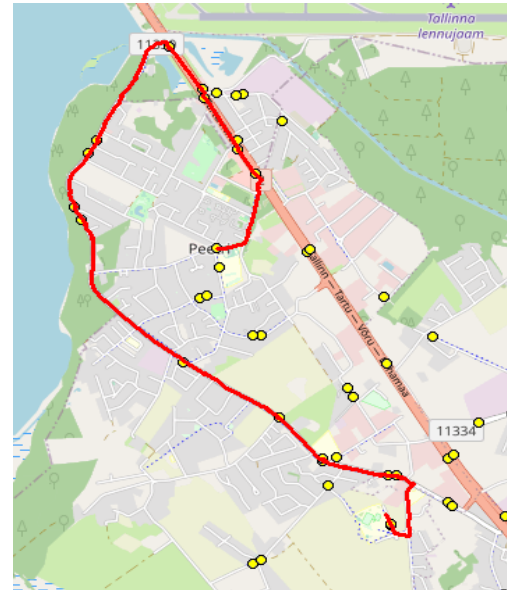

Riigihange nr 261252

Avaliku bussiliiniveo korraldamine Harju maakonna Rae valla bussiliinidel nr 2-8/23006

Kehtib alates 01.09.2023

MTÜ Põhja-Eesti Ühistranspordikeskus

reg 80213342

Meistri 14

13517 Tallinn

AS HANSABUSS

reg 10230847

Paavli tn 6

10412 Tallinn

Harju maakonna Rae valla siseliinid

Nr.R9

Kindluse kool - Järveküla kool - Peetri kool

Sõiduplaan kehtib

alates 28.10.2024

Liini teenindab

Hansabuss AS

Nr.	Peatus	Reis 01	Reis 03	Reis 05
		R9-01	R9-02	R9-03
1	Koolipõllu	13:45	14:45	15:45
2	Hundisepa	13:47	14:47	15:47
3	Järveküla kool	13:49	14:49	15:49
4	Järveküla	13:50	14:50	15:50
5	Veski	13:51	14:51	15:51
6	Järveveere	13:53	14:53	15:53
7	Järvesuu	13:54	14:54	15:54
8	Pühamägi	13:55	14:55	15:55
9	Kanali tee	13:56	14:56	15:56
10	Mõigu	13:57	14:57	15:57
11	Oomi	13:57	14:57	15:57
12	Peetri kool	13:59	14:59	15:59

Peetri				
	5.tund	6.tund	7.tund	8.tund
tund-buss vahe	13:25	14:20	15:15	16:05

Järveküla				
	5.tund	6.tund	7.tund	8.tund
tund-buss vahe	00:24	00:29	00:34	

Kindluse				
	5.tund	6.tund	7.tund	8.tund
	13:35	14:30	15:25	16:20

Märkused

Liini teenindamine toimub ainult koolipäevadel 1-5

Sõitjate sisenemine ja väljumine toimub kõikides liiklusrärgiga 541a tähistatud bussipeatustes

/digitaalselt allkirjastatud/

/digitaalselt allkirjastatud/

MTÜ Põhja-Eesti Ühistranspordikeskus

Vedaja