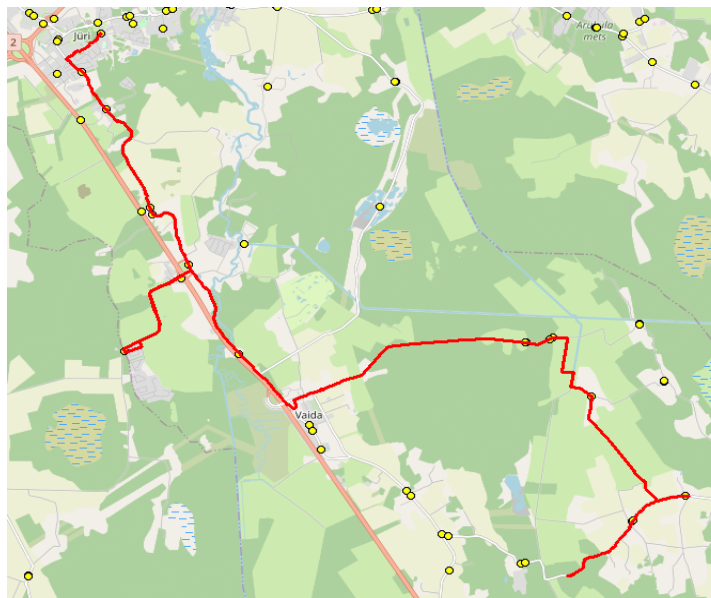

Riigihange nr 261252
Avaliku bussiliiniveo korraldamine Harju maakonna Rae valla bussiliinidel nr 2-8/23006
Kehtib alates 01.09.2023

MTÜ Põhja-Eesti Ühistranspordikeskus
reg 80213342
Meistri 14
13517 Tallinn

AS HANSABUSS
reg 10230847
Paavli tn 6
10412 Tallinn

Harju maakonna Rae valla siseliinid Nr.R4

Salu - Urvaste - Suursoo - Puraviku - Patiku - Aaviku - GMN

Sõiduplaan kehtib **alates 28.10.2024**
Liini teenindab **Hansabuss AS**

Nr.	Peatus	Reis
		01
1	Suure-Tamme	07:30
2	Salu küla	07:32
3	Urvaste	07:34
4	Urvaste	07:35
5	Suursoo küla	07:40
6	Suursoo	07:43
7	Eest-Soosalu	07:44
8	Patika viadukt	07:57
9	Puraviku	08:01
10	Patika	08:04
11	Korba	08:07
12	Kautjala teerist	08:09
13	Aaviku	08:11
14	Jüri kool	08:14

buss-tund vahe
Jüri Kool 08:30
00:15

Rae GMN 08:30
00:15