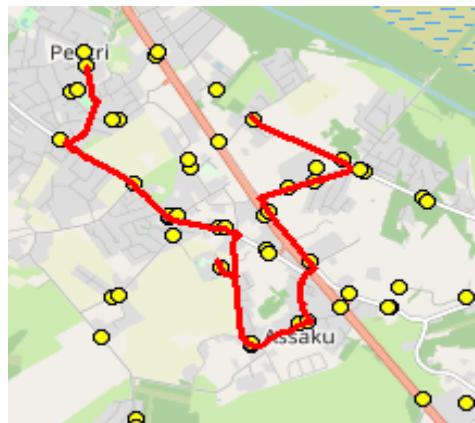

Nr.R7A

Nurme - Kindluse - Järveküla - Peetri kool

Sõiduplaan kehtib

alates 28.10.2024

Liini teenindab

Hansabuss AS

| Nr. | Peatus | Reis |
|-----|----------------|--------------|
| | | 01 R7A-01 |
| 1 | Nurme | 07:50 |
| 2 | Talipihlaka | 07:54 |
| 3 | Õõbiku | 07:59 |
| 4 | Turuveski | 08:00 |
| 5 | Koolipõllu | 08:03 |
| 6 | Hundisepa | 08:07 |
| 7 | Järveküla kool | 08:11 |
| 8 | Järveküla | 08:12 |
| 9 | Peetri kool | 08:15 |

1.tund
buss-tund vahe

| Peetri | Järveküla | Kindluse |
|--------|-----------|----------|
| 08:30 | 08:30 | 08:30 |
| 00:14 | 00:18 | 00:26 |

Märkused

Liini teenindamine toimub ainult koolipäevadel 1-5

Sõitjate sisenemine ja väljumine toimub kõikides liiklusemärgiga 541a tähistatud bussipeatustes