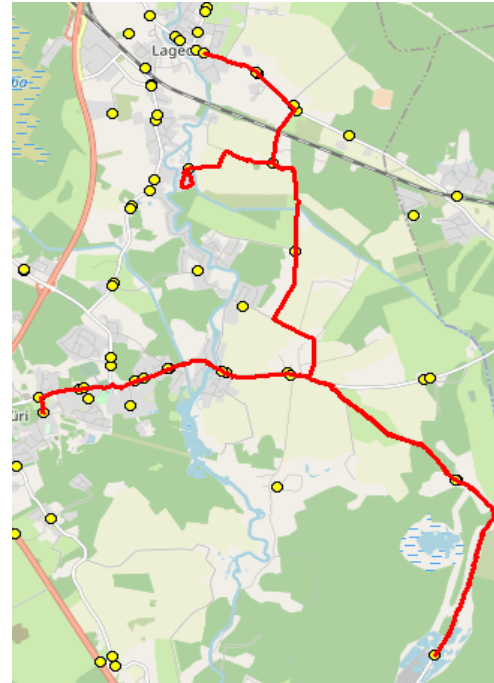

Riigihange nr 261252

Avaliku bussiliiniveo korraldamine Harju maakonna Rae valla bussiliinidel nr 2-8/23006

Kehtib alates 01.09.2023

MTÜ Põhja-Eesti Ühistranspordikeskus

reg 80213342

Meistri 14

13517 Tallinn

AS HANSABUSS

reg 10230847

Paavli tn 6

10412 Tallinn

Harju maakonna Rae valla siseliinid

Nr.R12

Lagedi kool - Tuulevälja - Seli - Pajupea - Jüri Gümnaasium

Sõiduplaan kehtib

alates 28.10.2024

Liini teenindab

Hansabuss AS

Nr.	Peatus	Reis
		01
		R12-03
1	Lagedi kool	07:35
2	Keskküla	07:36
3	Muuseumi tee ristmik	07:38
4	Leivajõe aiandusühistu	07:41
5	Muuseumi tee	07:45
6	Näkinurga	07:47
7	Rae-Seli	07:54
8	Sellijärve	07:58
9	Rae-Seli	08:03
10	Pajupea	08:07
11	Vaskjala	08:08
12	Rae	08:09
13	Jüri kool	08:13

buss-tund vahe

Jüri Kool	08:30
00:16	

Rae GMN	08:30
00:16	

Märkused

Liini teenindamine toimub ainult koolipäevadel 1-5

Sõitjate sisene mine ja väljumine toimub kõikides liiklusmärgiga 541a tähistatud bussipeatustes

/digitaalselt allkirjastatud/

/digitaalselt allkirjastatud/

MTÜ Põhja-Eesti Ühistranspordikeskus

Vedaja