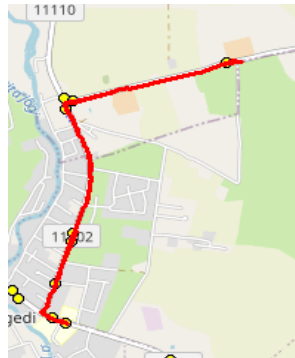

Riigihange nr 261252
Avaliku bussiliiniveo korraldamine Harju maakonna Rae valla bussiliinidel nr 2-8/23006
Kehtib alates 01.09.2023

MTÜ Põhja-Eesti Ühistranspordikeskus
reg 80213342
Meistri 14
13517 Tallinn

AS HANSABUSS
reg 10230847
Paavli tn 6
10412 Tallinn

Harju maakonna Rae valla siseliinid

Nr.R12A

Jüri Gümnaasium - Jüri tee - Lagedi kool

Sõiduplaan kehtib **alates 28.10.2024**
Liini teenindab **Hansabuss AS**

Nr.	Peatus	Reis 01
		R12A-03
1	Jüri kool	07:45
2	Pruuli tee	07:50
3	Laiakivi	07:51
4	Külma	07:51
5	Lagedi haigla	07:52
6	Lagedi kauplus	07:53
7	Ülejõe	07:56
8	Raadiojaama tee	07:58
9	Lagedi	07:59
10	Lagedi kool	07:59

Lagedi kool		
1.tund	08:30	08:30
tund-buss vahe	00:30	00:14

Nr.R12A

Lagedi kool - Miku (Kanala) - Lagedi kool

Nr.	Peatus	Reis 02
		R12A-04
1	Lagedi kool	08:05
2	Linnu tee	08:06
3	Lohu	08:06
4	Lagedi mõis	08:08
5	Kanala	08:10
6	Kanala	08:10
7	Lagedi mõis	08:12
8	Lohu	08:14
9	Linnu tee	08:14
10	Lagedi kool	08:15

Märkused

Liini teenindamine toimub ainult koolipäevadel 1-5
Sõitjate sisenemine ja väljumine toimub kõikides liiklusemärgiga 541a tähistatud bussipeatustes

/digitaalselt allkirjastatud/

/digitaalselt allkirjastatud/

MTÜ Põhja-Eesti Ühistranspordikeskus

Vedaja