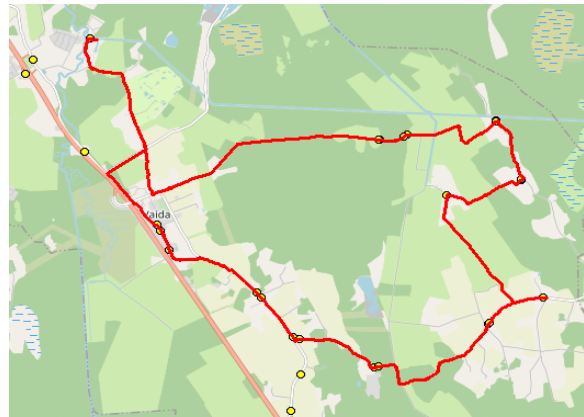

Nr.R5

Vaida - Veskitaguse - Suursoo - Urvaste - Salu - Vaida

Nr.	Peatus	Reis 02	Reis 04	Reis 06
		R5-05	R5-02	R5-03
1	Vaida Põhikool	13:15	15:00	16:20
2	Vaida	13:16	15:01	16:21
3	Suuresta rist			16:24
4	Golfi tee			16:24
5	Kopa			16:26
6	Veskitaguse			16:29
7	Kopa			16:32
8	Golfi tee			16:34
9	Eest-Soosalu	13:25	15:10	16:43
10	Suursoo	13:26	15:11	16:44
11	Raadvõhma	13:30	15:15	16:48
12	Pöörasoo	13:32	15:17	16:50
13	Suursoo küla	13:34	15:19	16:52
14	Urvaste	13:39	15:24	16:57
15	Urvaste	13:40	15:25	16:57
16	Salu küla	13:42	15:27	16:59
17	Suure-Tamme	13:45	15:30	17:02
18	Lilleoru	13:46	15:31	17:03
19	Ellaku	13:48	15:33	17:05
20	Vaidasoo	13:49	15:34	17:06
21	Vaida Põhikool	13:51	15:36	17:08

Vaida kool			
5.tund	7.tund	8.tund	
13:00	14:50	15:45	
tund-buss vahe	00:15	00:10	00:35