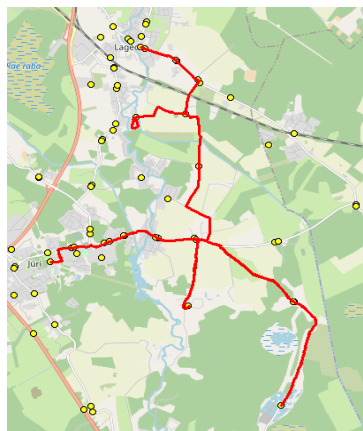

Riigihange nr 261252
Avaliku bussiliiniveo korraldamine Harju maakonna Rae valla bussiliinidel nr 2-8/23006
Kehtib alates 01.09.2023

MTÜ Põhja-Eesti Ühistranspordikeskus
reg 80213342
Meistri 14
13517 Tallinn

AS HANSABUSS
reg 10230847
Paavli tn 6
10412 Tallinn

Harju maakonna Rae valla siseliinid

Nr.R2

Jüri Gümnaasium - Seli - Lagedi kool

Sõiduplaan kehtib **alates 28.10.2024**
Liini teenindab **Hansabuss AS**

Nr.	Peatus	Reis 01	Reis 03	Reis 05
		R2-02	R2-03	R2-04
1	Jüri kool	14:15	15:40	16:40
2	Rae	14:19	15:44	16:44
3	Vaskjala	14:20	15:45	16:45
4	Pajupea	14:21	15:46	16:46
5	Kesa tee	14:24	15:49	16:49
6	Rae-Seli	14:31	15:56	16:56
7	Sellijärve	14:35	16:00	17:00
8	Rae-Seli	14:38	16:03	17:03
9	Näkinurga	14:45	16:10	17:10
10	*Muuseumi tee ristmik	14:47		
11	*Leivajõe aiandusühistu	14:50		
12	Muuseumi tee	14:53	16:12	17:12
13	Tuulevälja	14:54	16:13	17:13
14	Kesküla	14:55	16:14	17:14
15	Lagedi kool	14:56	16:15	17:15

Jüri kool	
3.tund	4.tund
13:50	15:15
tund-buss vahe	00:25

Rae GMN		
3.tund	4.tund	5.tund
13:30	14:50	16:10
00:45	00:50	00:30