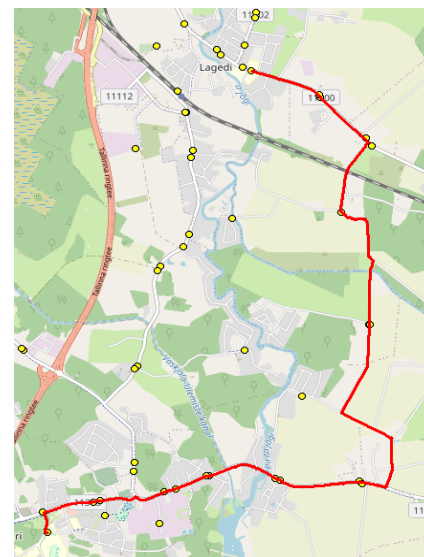

Nr.R13

Lagedi kool - Tuulevälja - Jüri Gümnaasium

Nr.	Peatus	Reis 02	Reis 04
		R13-01	R13-01
1	Lagedi kool	15:15	16:15
2	Keskküla	15:16	16:16
3	*Muuseumi tee ristmik	15:18	
4	*Leivajõe aiandusühistu	15:20	
5	Muuseumi tee	15:24	16:18
6	Näkinurga	15:26	16:20
7	Pajupea	15:29	16:23
8	Vaskjala	15:30	16:24
9	Rae	15:31	16:25
10	Jüri kool	15:36	16:30

Lagedi kool	
7.tund	8.tund
15:05	16:00
tund-buss vahe	00:10
	00:15