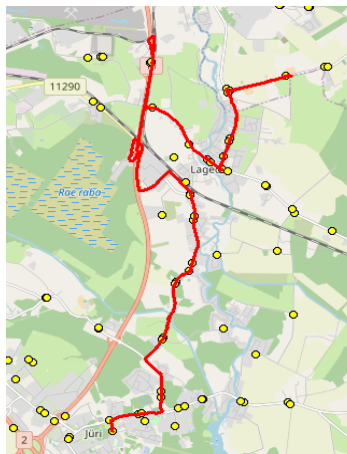

Nr.R2

Lagedi kool - Saha - Lagedi - Jüri Gümnaasium

Nr.	Peatus	Reis 02	Reis 04
		R2-02	R2-03
1	Lagedi kool	15:15	16:30
2	Linnu tee	15:16	16:31
3	Lohu	15:16	16:31
4	Lagedi mõis	15:18	16:33
5	Kanala	15:20	16:35
6	Kanala	15:20	16:35
7	Lagedi mõis	15:22	16:37
8	Lohu	15:24	16:39
9	Linnu tee	15:25	16:40
10	Lagedi	15:25	16:40
11	Raadiojaama tee	15:26	16:41
12	Ülejõe	15:27	16:42
13	Lagedi kauplus	15:36	16:51
14	Lagedi haigla	15:37	16:52
15	Külma	15:38	16:53
16	Laiakivi	15:39	16:54
17	Pruuli tee	15:40	16:55
18	Jüri kool	15:46	17:01

Lagedi kool	
7.tund	8.tund
15:05	16:00
tund-buss vahe	00:10