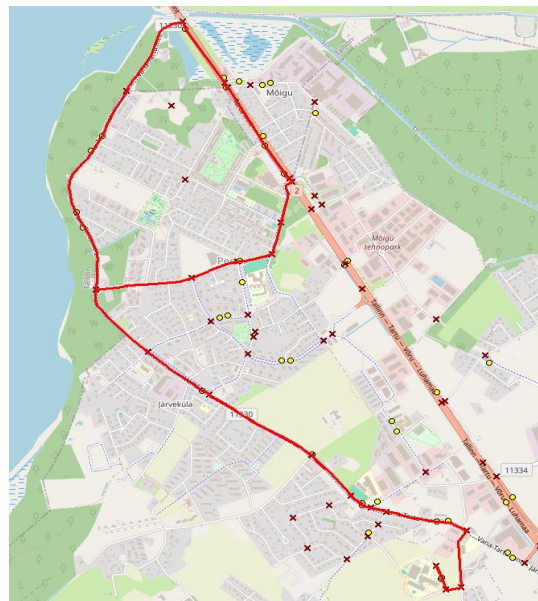

Riigihange nr 261252

Avaliku bussiliiniveo korraldamine Harju maakonna Rae valla bussiliinidel nr 2-8/23006

Kehtib alates 01.09.2023

MTÜ Põhja-Eesti Ühistranspordikeskus

reg 80213342

Meistri 14

13517 Tallinn

AS HANSABUSS

reg 10230847

Paavli tn 6

10412 Tallinn

Harju maakonna Rae valla siseliinid

Nr.R10A

Järveküla - Mõigu - Peetri - Järveküla - Kindluse

Sõiduplaan kehtib

alates 28.10.2024

Liini teenindab

Hansabuss AS

Nr.	Peatus	Reis
		01
		R10A-01
1	Järveküla kool	07:50
2	Järveküla	07:51
3	Veski	07:52
4	Järveveere	07:56
5	Järvesuu	07:57
6	Pühamägi	07:59
7	Kanali tee	07:59
8	Mõigu	08:00
9	Oomi	08:00
10	Peetri kool	08:05
11	Küti	08:06
12	Veski	08:09
13	Järveküla	08:10
14	Järveküla kool	08:12
15	Hundisepa	08:14
16	Koolipõllu	08:16

	Peetri	Järveküla	Kindluse
1.tund	08:30	08:30	08:30
buss-tund vahe	00:24	00:15	00:13

Märkused

Liini teenindamine toimub ainult koolipäevadel 1-5

Sõitjate sisenemine ja väljumine toimub kõikides liiklusemärgiga 541a tähistatud bussipeatustes

/digitaalselt allkirjastatud/

/digitaalselt allkirjastatud/

MTÜ Põhja-Eesti Ühistranspordikeskus

Vedaja