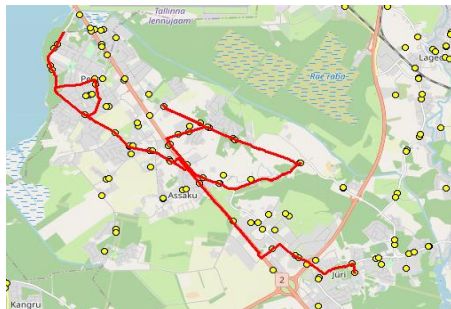

MTÜ Põhja-Eesti Ühistranspordikeskus
reg 80213342
Meistri 14
13517 Tallinn

Nr.	Peatus	Reis	
		01 R1-02	03 R1-01
1	Järvesuu		07:35
2	Järveveere		07:36
3	Peeetri kool		07:41
4	Küti		07:42
5	Veski		07:45
6	Järveküla		07:46
7	Järveküla kool		07:47
8	Hundisepa		07:48
9	Assaku		07:49
10	Lehmja kool		07:50
11	Rae mõis		07:53
12	Rae mõis		07:54
13	Jaani		07:56
14	Loopera		07:58
15	Tammi		07:59
16	Nurme		08:01
17	Talpihlaka		08:05
18	Annuse	07:42	
19	Peeetri	07:43	
20	Mõigu	07:45	
21	Kanali tee	07:46	
22	Puhamägi	07:49	
23	Kanali tee	07:49	
24	Mõigu	07:50	
25	Oomi	07:50	
26	Peeetri	07:52	
27	Annuse	07:53	
28	Assaku	07:55	
29	Lehmja	07:56	08:09
30	Kungla	07:58	08:11
31	Viadukti tee		08:13
32	Põrguvälja		08:14
33	Pildiküla	08:00	
34	Kurna tee	08:06	
35	Väljamäe tee	08:07	
36	Kellamäja	08:09	
37	Jüri kool	08:15	08:17