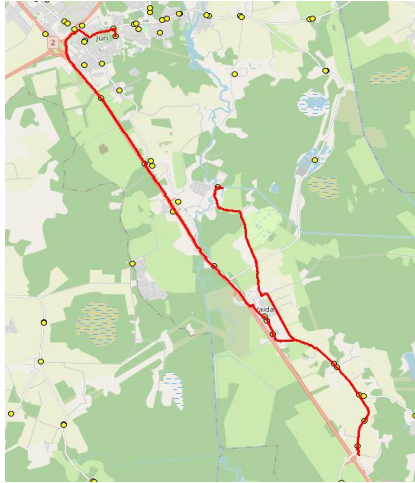

Harju maakonna Rae valla siseliinid

Nr.R3

Aruvalla - Veskitaguse - Vaida - Jüri GMN

Sõiduplaan kehtib **alates 28.10.2024**
 Liini teenindab **Hansabuss AS**

| Nr. | Peatus | Reis 01 |
|-----|----------------|---------|
| | | R3-04 |
| 1 | Aruvalla | 07:40 |
| 2 | Allikavälja | 07:41 |
| 3 | Eilaku | 07:42 |
| 4 | Vaidasoo | 07:43 |
| 5 | Golfi tee | 07:48 |
| 6 | Kopa | 07:50 |
| 7 | Veskitaguse | 07:53 |
| 8 | Kopa | 07:56 |
| 9 | Golfi tee | 07:58 |
| 10 | Vaida Põhikool | 08:03 |
| 11 | Vaida | 08:04 |
| 12 | Sillaotsa | 08:06 |
| 13 | Kautjala | 08:09 |
| 14 | Vana-Aaviku | 08:10 |
| 15 | Jüri kool | 08:14 |

Vaida Kool 08:15
 buss-tund vahe 00:11

Jüri Kool 08:30
 buss-tund vahe 00:15

Rae GMN 08:30
 08:30 00:15

Nr.R3

Jüri GMN - Kurna - Vana-Aaviku - Vaida - Aruvalla

| Nr. | Peatus | Reis 02 | Reis 04 | Reis 06 |
|-----|----------------------|---------|---------|---------|
| | | R3-01 | R3-02 | R3-03 |
| 1 | Jüri Gümnaasium | 14:20 | 15:40 | |
| 2 | Jüri | 14:24 | 15:44 | |
| 3 | Kurna tee | 14:30 | 15:50 | |
| 4 | Väijamäe tee | 14:31 | 15:51 | |
| 5 | Kellamaja | 14:33 | 15:53 | |
| 6 | Vana-Aaviku | 14:37 | 15:57 | |
| 7 | Kautjala | 14:39 | 15:59 | |
| 8 | Patika | 14:40 | 16:00 | |
| 9 | Sillaotsa | 14:43 | 16:03 | |
| 14 | Vaida Põhikool sisse | 14:48 | 16:08 | |
| 15 | Vaida Põhikool välja | 15:00 | 16:08 | 15:10 |
| 16 | Vaida | 15:01 | 16:09 | 15:11 |
| 10 | Vaidasoo | 15:06 | 16:15 | |
| 11 | Eilaku | 15:07 | 16:16 | |
| 12 | Allikavälja | 15:08 | 16:17 | |
| 13 | Aruvalla | 15:09 | 16:17 | |
| 17 | *Golfi tee | | | 15:14 |
| 18 | *Kopa | | | 15:16 |
| 19 | *Veskitaguse | | | 15:19 |
| 20 | Patika viadukt | | | 15:25 |
| 21 | *Puraviku | | | 15:29 |
| 22 | *Patika | | | 15:32 |
| 23 | *Korba | | | 15:34 |
| 24 | *Kautjala teerist | | | 15:36 |
| 25 | *Aaviku | | | 15:37 |
| 26 | *Veetorni | | | 15:41 |
| 27 | Jüri Kool | | | 15:43 |