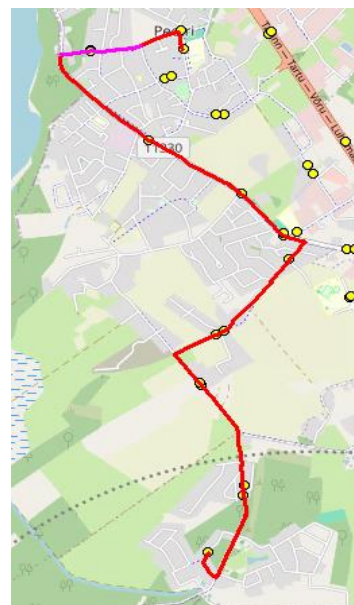

Nr.R6

Peetri kool - Uuesalu

Nr.	Peatus	Reis 02	Reis 04
		R6-01	R6-01
1	Peetri kool	13:40	15:45
2	Küti	13:42	15:47
3	Veski	13:44	15:49
4	Järveküla	13:45	15:50
5	Järveküla kool	13:46	15:51
6	Kindluse	13:47	15:52
7	Lõo	13:48	15:53
8	Liiva tee	13:49	15:54
9	Orava	13:50	15:56
10	Uuesalu	13:52	15:59

	5.tund	6.tund	7.tund	8.tund
tund-buss vahe	13:25	14:20	15:15	16:05
	00:15		00:30	

	5.tund	6.tund	7.tund	8.tund
tund-buss vahe	13:25	14:20	15:15	16:10
	00:21		00:36	

	5.tund	6.tund	7.tund	8.tund
tund-buss vahe	13:35	14:30	15:25	16:20
	00:12		00:27	

Lisaks maakonna avalik liin 162 Uuesalu - Kindluse - Peetri - Tallinn, millega on teenus Uuesalu suunal peale 5., 6. ja 8. tundi. Vt lisa liin 162 sõiduplaan