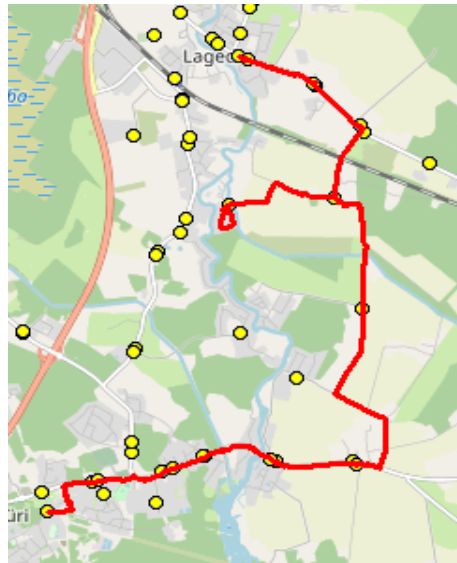

Riigihange nr 261252

Avaliku bussiliiniveo korraldamine Harju maakonna Rae valla bussiliinidel nr 2-8/23006

Kehtib alates 01.09.2023

MTÜ Põhja-Eesti Ühistranspordikeskus

reg 80213342

Meistri 14

13517 Tallinn

AS HANSABUSS

reg 10230847

Paavli tn 6

10412 Tallinn

Harju maakonna Rae valla siseliinid

Nr.R11A

Jüri Gümnaasium - Pajupea - Tuulevälja - Lagedi kool

Sõiduplaan kehtib

alates 28.10.2024

Liini teenindab

Hansabuss AS

Nr.	Peatus	Reis 01
		R11A-01
1	Jüri kool	07:45
2	Rae	07:49
3	Vaskjala	07:50
4	Pajupea	07:51
5	Näkinurga	07:55
6	Muuseumi tee ristmik	07:57
7	Leivajõe aiandusühistu	07:59
8	Muuseumi tee	08:04
9	Tuulevälja	08:05
10	Keskküla	08:06
11	Lagedi kool	08:07

	Lagedi kool
	1.tund
	08:30
tund-buss vahe	00:22

Märkused

Liini teenindamine toimub ainult koolipäevadel 1-5

Sõitjate sisenemine ja väljumine toimub kõikides liiklusemärgiga 541a tähistatud bussipeatustes

/digitaalselt allkirjastatud/

/digitaalselt allkirjastatud/

MTÜ Põhja-Eesti Ühistranspordikeskus

Vedaja