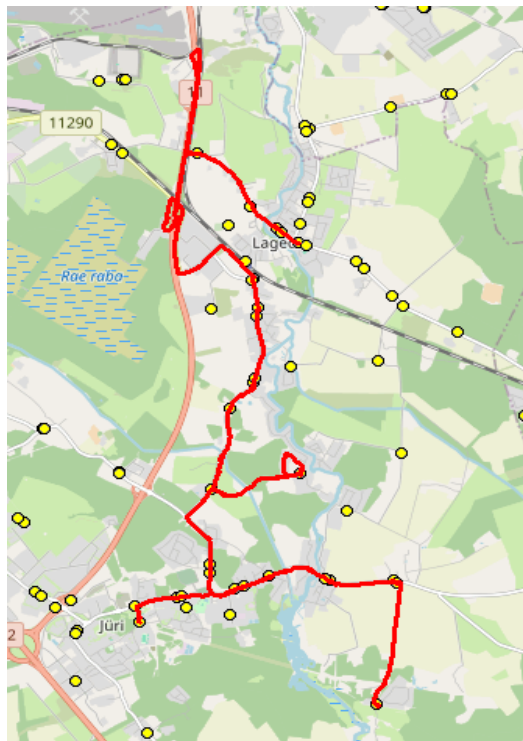

Riigihange nr 261252

Avaliku bussiliiniveo korraldamine Harju maakonna Rae valla bussiliinidel nr 2-8/23006

Kehtib alates 01.09.2023

MTÜ Põhja-Eesti Ühistranspordikeskus

reg 80213342

Meistri 14

13517 Tallinn

AS HANSABUSS

reg 10230847

Paavli tn 6

10412 Tallinn

Harju maakonna Rae valla siseliinid

Nr.R11

Lagedi kool - Lagedi - Kesa - Jüri Gümnaasium

Sõiduplaan kehtib

alates 28.10.2024

Liini teenindab

Hansabuss AS

Nr.	Peatus	Reis
		01
1	Lagedi kool	07:30
2	Lagedi	07:31
3	Raadiojaama tee	07:31
4	Ülejõe	07:32
5	Lagedi kauplus	07:44
6	Lagedi haigla	07:46
7	Külma	07:47
8	Laiakivi	07:48
9	Vaadi	07:52
10	Pruuli tee	07:53
11	Rae	07:57
12	Vaskjala	07:58
13	Pajupea	07:59
14	Kesa tee	08:03
15	Pajupea	08:07
16	Vaskjala	08:09
17	Rae	08:10
18	Jüri kool	08:15

buss-tund vahe

Jüri Kool 08:30

00:14

Rae GMN 08:30

00:14

Märkused

Liini teenindamine toimub ainult koolipäevadel 1-5

Sõitjate sisenemine ja väljumine toimub kõikides liiklusemärgiga 541a tähistatud bussipeatustes

/digitaalselt allkirjastatud/

/digitaalselt allkirjastatud/

MTÜ Põhja-Eesti Ühistranspordikeskus

Vedaja