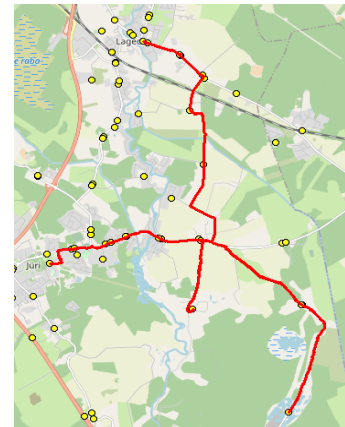

Riigihange nr 261252
Avaliku bussiliiniveo korraldamine Harju maakonna Rae valla bussiliinidel nr 2-8/23006
Kehtib alates 01.09.2023

MTÜ Põhja-Eesti Ühistranspordikeskus
reg 80213342
Meistri 14
13517 Tallinn

AS HANSABUSS
reg 10230847
Paavli tn 6
10412 Tallinn

Harju maakonna Rae valla siseliinid

Nr.R2

Jüri Gümnaasium - Seli - Lagedi kool

Sõiduplaan kehtib **alates 28.10.2024**
Liini teenindab **Hansabuss AS**

Nr.	Peatus	Reis 01	Reis 03	Reis 05
		R2-02	R2-03	R2-04
1	Jüri kool	14:15	15:40	16:40
2	Rae	14:19	15:44	16:44
3	Vaskjala	14:20	15:45	16:45
4	Pajupea	14:21	15:46	16:46
5	Kesa tee	14:24	15:49	16:49
6	Rae-Seli	14:31	15:56	16:56
7	Sellijärve	14:35	16:00	17:00
8	Rae-Seli	14:38	16:03	17:03
9	Näkinurga	14:45	16:10	17:10
10	*Muuseumi tee ristmik	14:47		
11	*Leivajõe aiandusühistu	14:50		
12	Muuseumi tee	14:53	16:12	17:12
13	Tuulevälja	14:54	16:13	17:13
14	Kesküla	14:55	16:14	17:14
15	Lagedi kool	14:56	16:15	17:15

Jüri kool	
3.tund	4.tund
13:50	15:15
tund-buss vahe	00:25

Rae GMN		
3.tund	4.tund	5.tund
13:30	14:50	16:10
00:45	00:50	00:30