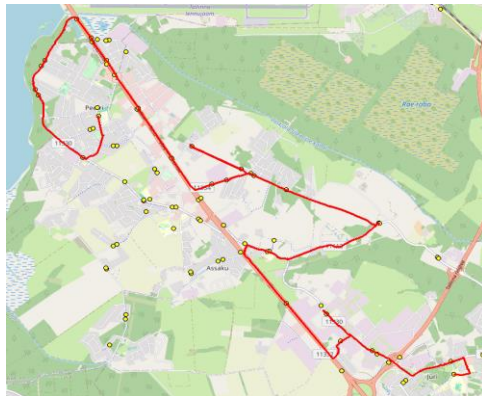

Nr.R1

Jüri Gümnaasium - Rae küla - Peetri

Nr.	Peatus	Reis	
		02 R1-05	04 R1-04
1	Jüri kool	14:10	15:35
2	Põrguvälja	14:13	15:38
3	Sinkivi	14:15	15:40
4	Viadukti tee	14:16	15:41
5	Kungla	14:19	15:44
6	Lehmja kool	14:21	15:46
7	Rae mõis	14:23	15:48
8	Rae mõis	14:24	15:49
9	Jaani	14:27	15:52
10	Loopera	14:28	15:53
11	Tammi	14:29	15:54
12	Nurme	14:31	15:56
13	Talpihlaka	14:35	16:00
14	Annuse	14:37	16:02
15	Peeetri	14:38	16:03
16	Mõigu	14:39	16:04
17	Kanali tee	14:40	16:05
18	Järvesuu	14:42	16:07
19	Järveveere	14:43	16:08
20	Veski	14:45	16:10
21	Peeetri kool	14:48	16:13

Jüri kool	3.tund	4.tund	Rae GMN	3.tund	4.tund
	13:50	15:15		13:30	14:50
tund-buss vahe	00:20	00:20		00:40	00:45