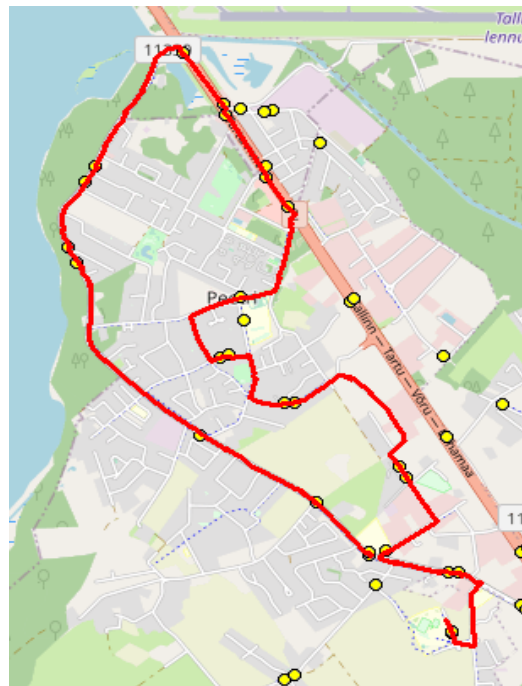

Riigihange nr 261252

Avaliku bussiliiniveo korraldamine Harju maakonna Rae valla bussiliinidel nr 2-8/23006

Kehtib alates 01.09.2023

MTÜ Põhja-Eesti Ühistranspordikeskus

reg 80213342

Meistri 14

13517 Tallinn

AS HANSABUSS

reg 10230847

Paavli tn 6

10412 Tallinn

Harju maakonna Rae valla siseliinid

Nr.R10

Järveküla - Mõigu - Peetri - Krati - Kindluse

Sõiduplaan kehtib

alates 28.10.2024

Liini teenindab

Hansabuss AS

Nr.	Peatus	Reis
		01
		R10-01
1	Järveküla kool	07:50
2	Järveküla	07:51
3	Veski	07:52
4	Järveveere	07:56
5	Järvesuu	07:57
6	Pühamägi	07:59
7	Kanali tee	07:59
8	Mõigu	08:00
9	Oomi	08:00
10	Peetri kool	08:05
11	Uusmaa	08:08
12	Vägeva	08:10
13	Krati	08:12
14	Reti tee	08:15
15	Hundisepa	08:17
16	Koolipõllu	08:20

	Peetri	Järveküla	Kindluse
1.tund	08:30	08:30	08:30
buss-tund vahe	00:24	00:14	00:09

Märkused

Liini teenindamine toimub ainult koolipäevadel 1-5

Sõitjate sisenemine ja väljumine toimub kõikides liiklusemärgiga 541a tähistatud bussipeatustes

/digitaalselt allkirjastatud/

/digitaalselt allkirjastatud/

MTÜ Põhja-Eesti Ühistranspordikeskus

Vedaja