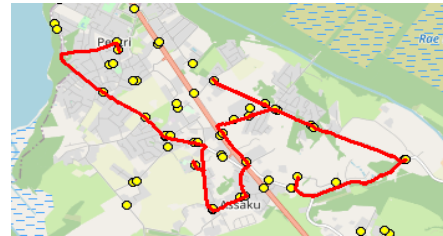

Nr.R7

Peetri kool - Järveküla - Kindluse - Rae

Nr.	Peatus	Reis 02	Reis 04	Reis 06
		R7-01	R7-03	R7-02
1	Peetri kool	13:45	14:40	16:25
2	Küti	13:47	14:42	16:27
3	Veski	13:49	14:44	16:29
4	Järveküla	13:50	14:45	16:30
5	Järveküla kool	13:51	14:46	16:31
6	Hundisepa	13:52	14:47	16:32
7	Koolipõllu	13:55	14:50	16:35
8	Turuveski	13:59	14:53	16:38
9	Ööbiku	14:00	14:54	16:39
10	Graniidi	14:01	14:55	16:40
11	Allika	14:01	14:55	16:40
12	Talpihlaka	14:02	14:56	16:41
13	Tammi	14:03	14:57	16:42
14	Nurme	14:05	14:59	16:44
15	Loopera	14:07	15:01	16:46
16	Jaani	14:08	15:02	16:47
17	Rae mõis	14:10	15:04	16:49
18	Rae mõis	14:11	15:05	16:50
19	Rööla tee	14:14	15:08	16:53

	Peetri			
5.tund	6.tund	7.tund	8.tund	
13:25	14:20	15:15	16:05	
tund-buss vahe	00:20	00:20	00:20	

	Järveküla			
5.tund	6.tund	7.tund	8.tund	
13:25	14:20	15:15	16:10	
tund-buss vahe	00:26	00:26	00:21	

	Kindluse			
5.tund	6.tund	7.tund	8.tund	
13:35	14:30	15:25	16:20	
tund-buss vahe	00:20	00:20	00:15